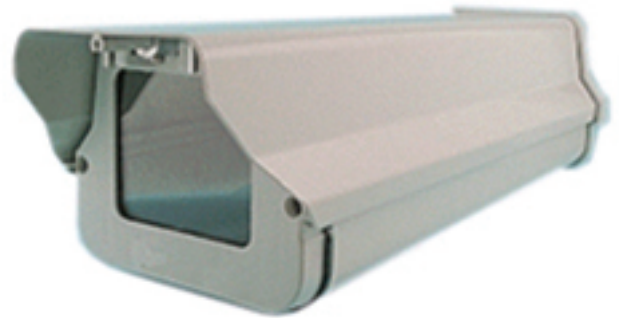

## HV-605HB

### Specifications

---

- Model : HV-605HB
  - Type : Outdoor Back Open Camera Housing
  - Material/Color : Aluminium Beige/Silver-grey
  - Appearance Size : 142(W) x 115(H) x 280(L)mm
  - Suitable Camera : 100(W) x 80(H) x 300(L)mm
  - Control Temperature      Heater      Blower :  
   on : 15      on : 35  
   off : 25      off : 25
  - Input Voltage : 12DC
  - N.W ,G.W. : Cu'ft 18.4kg ,19.5kg ,3.9Cu'ft
-